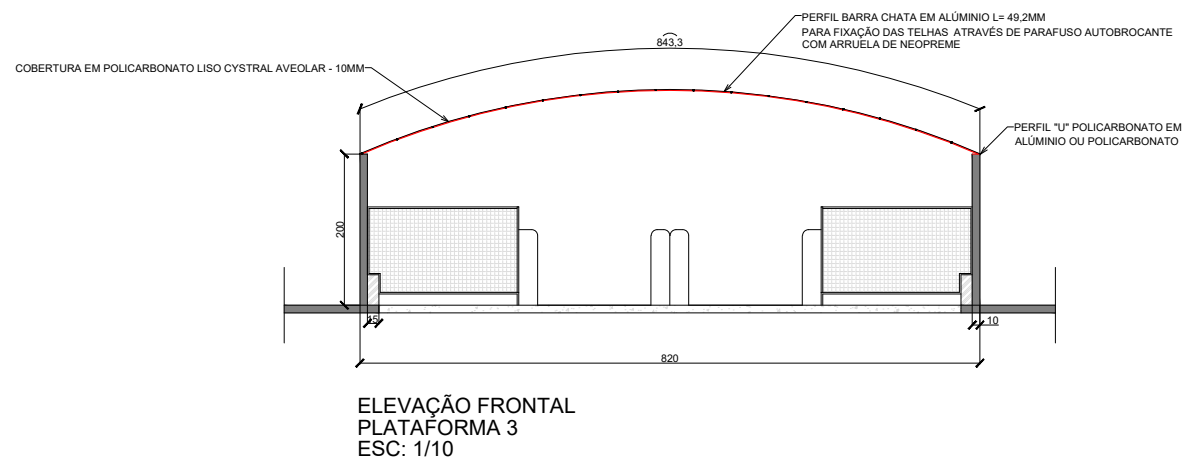

VISTA SUPERIOR - COBERTURA
ESCALA: 1/20

DETALHE 1
S/ ESCALA

DETALHE 2
ESCALA: 1/50

PLANTA DE LOCALIZAÇÃO - COBERTURAS
ESCALA: 1/250

EMPRESA DE TRANSPORTES E TRÂNSITO DE BELO HORIZONTE S/A			
EDIFICAÇÃO ESTAÇÃO DE TRANSFERÊNCIA	ESTAÇÃO: VENDA NOVA	FOLHA: 02/02	
CLASSIFICAÇÃO: REVITALIZAÇÃO DE COBERTURA	CONTEÚDO: COBERTURA	DESENHO: SARA RODRIGUES	
ENDEREÇO: R. Padre Pedro Pinto, 2277 - Venda Nova, Belo Horizonte - MG, 31570-000	DESENHISTA: PATRICK J. M. SILVA	DATA: 19/02/26	

EMPRESA DE TRANSPORTES E TRÂNSITO DE BELO HORIZONTE S/A

EDIFICAÇÃO ESTAÇÃO DE TRANSFERÊNCIA

ESTAÇÃO:
PAMPULHA

FOLHA:
01/01

CLASSIFICAÇÃO:
REVITALIZAÇÃO DE COBERTURA

CONTEÚDO:
COBERTURA

DESENHO:
SARA RODRIGUES