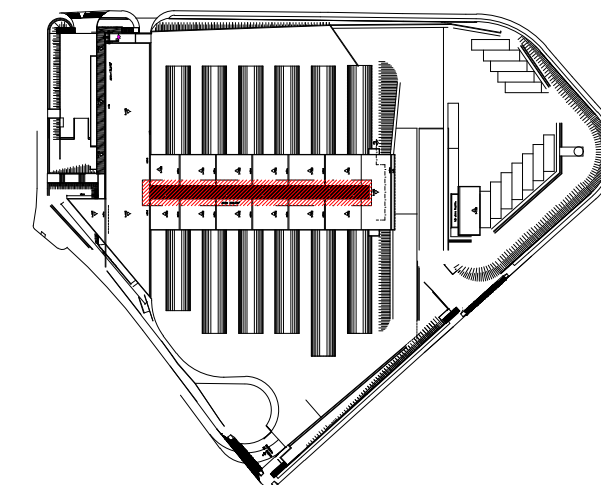

VISTA SUPERIOR - COBERTURA
ESCALA: 1/20

DETALHE 1
S/ ESCALA

DETALHE 2
ESCALA: 1/50

PLANTA DE LOCALIZAÇÃO - COBERTURAS
ESCALA: 1/250

EMPRESA DE TRANSPORTES E TRÂNSITO DE BELO HORIZONTE S/A			
EDIFICAÇÃO ESTAÇÃO DE TRANSFERÊNCIA	ESTAÇÃO: VENDA NOVA	FOLHA: 02/02	
CLASSIFICAÇÃO: REVITALIZAÇÃO DE COBERTURA	CONTEÚDO: COBERTURA	DESENHO: SARA RODRIGUES	
ENDEREÇO: R. Padre Pedro Pinto, 2277 - Venda Nova, Belo Horizonte - MG, 31570-000	DESENHISTA: PATRICK J. M. SILVA	DATA: 19/02/26	

EMPRESA DE TRANSPORTES E TRÂNSITO DE BELO HORIZONTE S/A

EDIFICAÇÃO ESTAÇÃO DE TRANSFERÊNCIA

ESTAÇÃO:
PAMPULHA

FOLHA:
01/01

CLASSIFICAÇÃO:
REVITALIZAÇÃO DE COBERTURA

CONTEÚDO:
COBERTURA

DESENHO:
SARA RODRIGUES