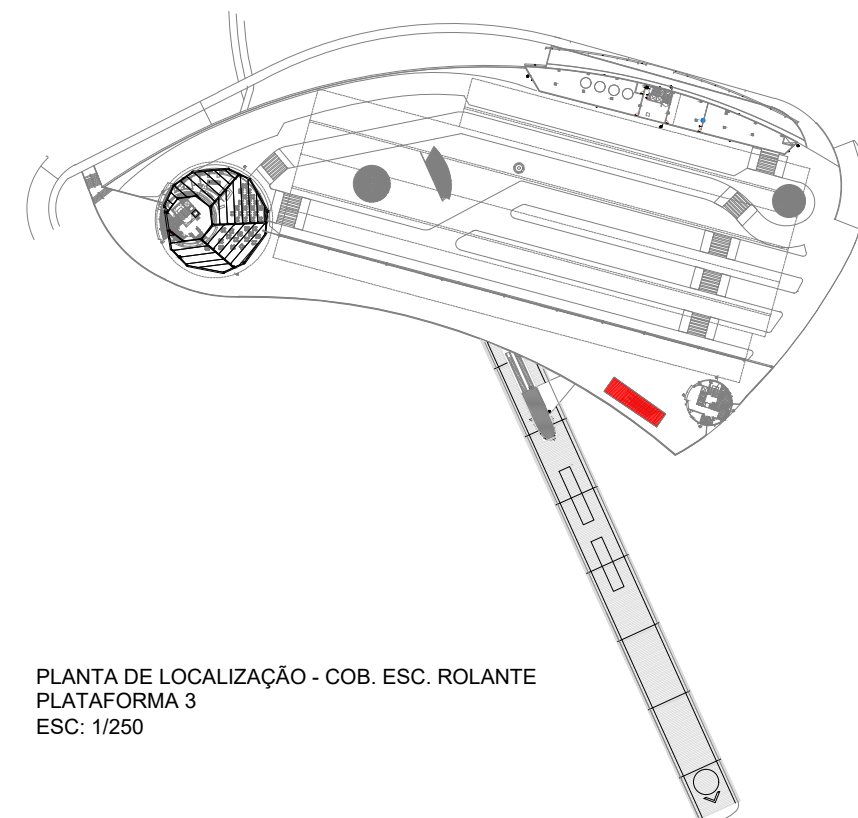

VISTA SUPERIOR - COBERTURA
ESCALA: 1/20

DETALHE 1
S/ ESCALA

DETALHE 2
ESCALA: 1/50

PLANTA DE LOCALIZAÇÃO - COBERTURAS
ESCALA: 1/250

EMPRESA DE TRANSPORTES E TRÂNSITO DE BELO HORIZONTE S/A			
EDIFICAÇÃO ESTAÇÃO DE TRANSFERÊNCIA	ESTAÇÃO: VENDA NOVA	FOLHA: 02/02	
CLASSIFICAÇÃO: REVITALIZAÇÃO DE COBERTURA	CONTEÚDO: COBERTURA	DESENHO: SARA RODRIGUES	
ENDEREÇO: R. Padre Pedro Pinto, 2277 - Venda Nova, Belo Horizonte - MG, 31570-000	DESENHISTA: PATRICK J. M. SILVA	DATA: 19/02/26	

EMPRESA DE TRANSPORTES E TRÂNSITO DE BELO HORIZONTE S/A

EDIFICAÇÃO ESTAÇÃO DE TRANSFERÊNCIA

ESTAÇÃO:
PAMPULHA

FOLHA:
01/01

CLASSIFICAÇÃO:
REVITALIZAÇÃO DE COBERTURA

CONTEÚDO:
COBERTURA

DESENHO:
SARA RODRIGUES