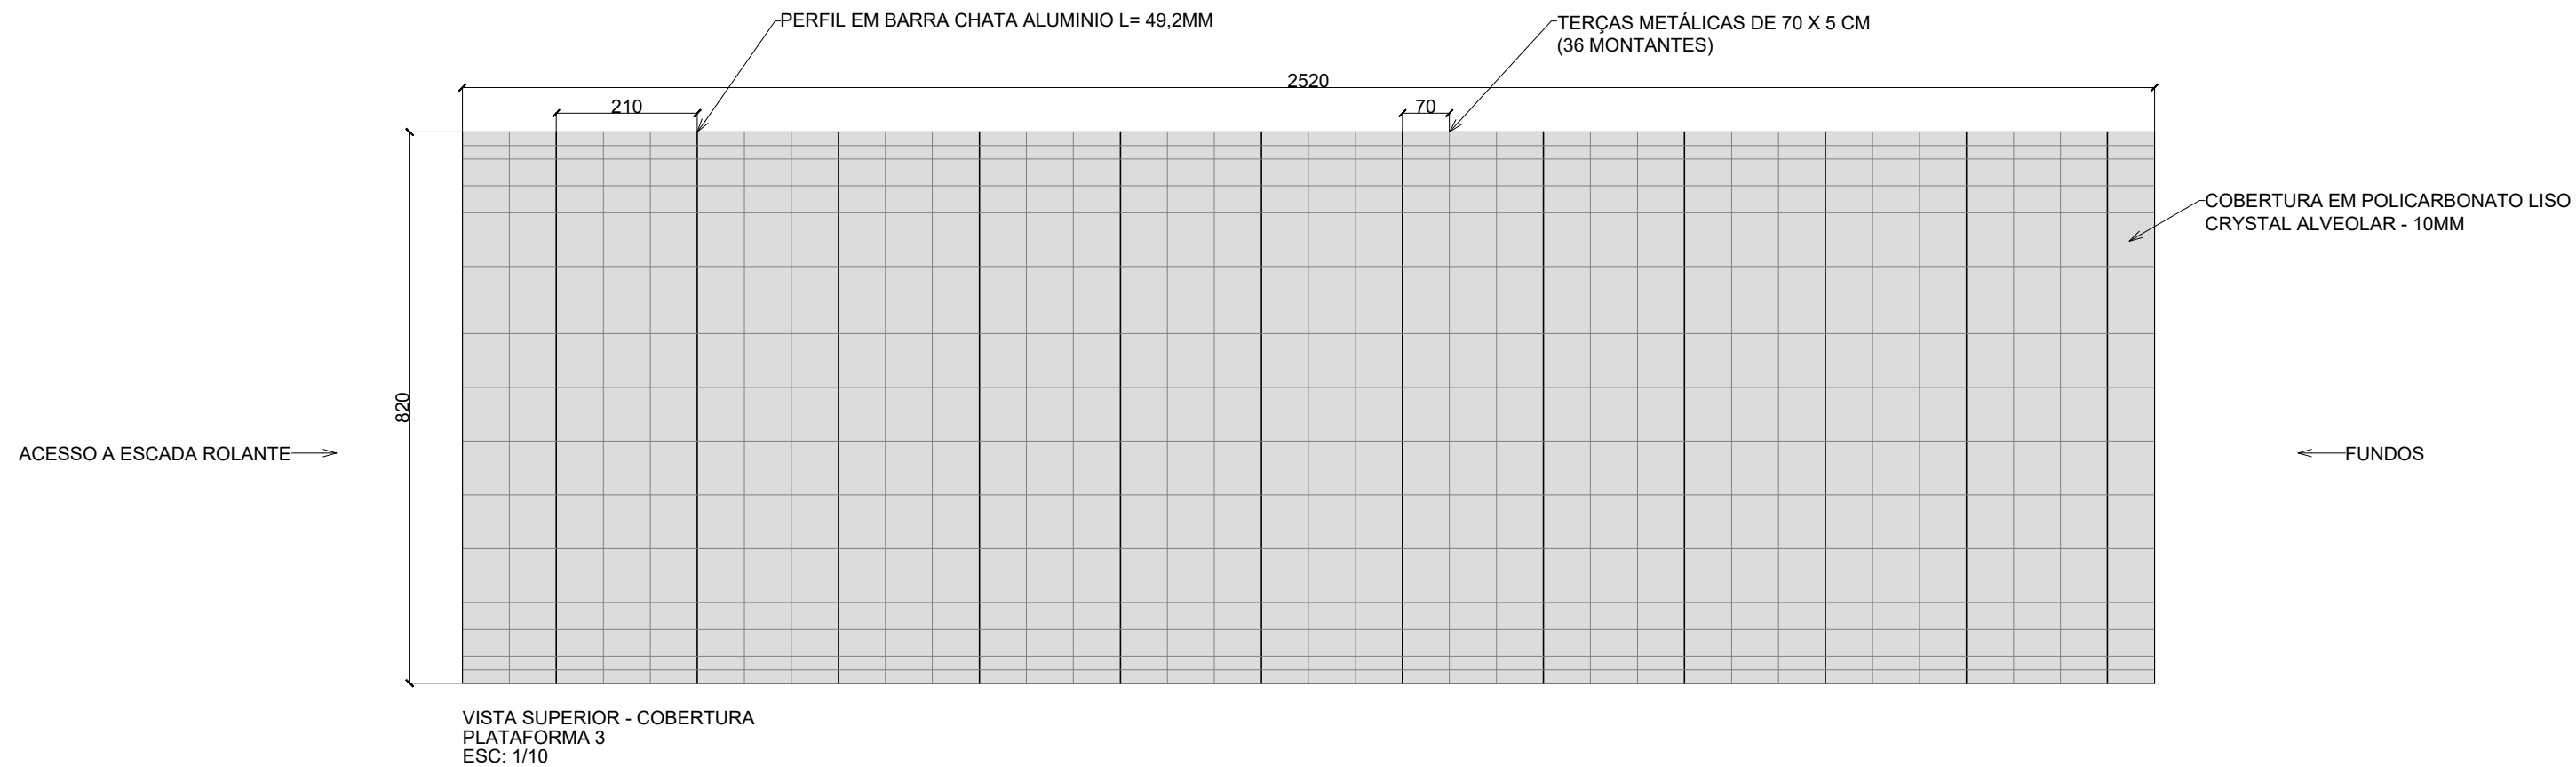

VISTA SUPERIOR - COBERTURA
ESCALA: 1/20

DETALHE 1
S/ ESCALA

DETALHE 2
ESCALA: 1/50

PLANTA DE LOCALIZAÇÃO - COBERTURAS
ESCALA: 1/250

EMPRESA DE TRANSPORTES E TRÂNSITO DE BELO HORIZONTE S/A			
EDIFICAÇÃO ESTAÇÃO DE TRANSFERÊNCIA	ESTAÇÃO: VENDA NOVA	FOLHA: 02/02	
CLASSIFICAÇÃO: REVITALIZAÇÃO DE COBERTURA	CONTEÚDO: COBERTURA	DESENHO: SARA RODRIGUES	
ENDEREÇO: R. Padre Pedro Pinto, 2277 - Venda Nova, Belo Horizonte - MG, 31570-000	DESENHISTA: PATRICK J. M. SILVA	DATA: 19/02/26	

EMPRESA DE TRANSPORTES E TRÂNSITO DE BELO HORIZONTE S/A

EDIFICAÇÃO ESTAÇÃO DE TRANSFERÊNCIA

ESTAÇÃO:
PAMPULHA

FOLHA:
01/01

CLASSIFICAÇÃO:
REVITALIZAÇÃO DE COBERTURA

CONTEÚDO:
COBERTURA

DESENHO:
SARA RODRIGUES

ENDEREÇO:
Av. Portugal, N°3700 - Jardim Atlântico, Belo Horizonte - MG, 31270-705

DESENHISTA
PATRICK J. M. SILVA

DATA:
20/02/26