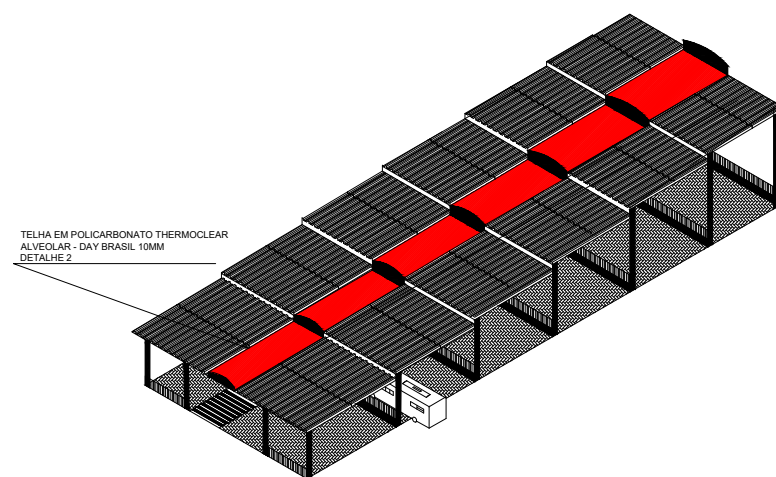

VISTA SUPERIOR - COBERTURA
ESCALA: 1/20

DETALHE 1
S/ ESCALA

DETALHE 2
ESCALA: 1/50

PLANTA DE LOCALIZAÇÃO - COBERTURAS
ESCALA: 1/250

EMPRESA DE TRANSPORTES E TRÂNSITO DE BELO HORIZONTE S/A			
EDIFICAÇÃO ESTAÇÃO DE TRANSFERÊNCIA	ESTAÇÃO: VENDA NOVA	FOLHA: 02/02	
CLASSIFICAÇÃO: REVITALIZAÇÃO DE COBERTURA	CONTEÚDO: COBERTURA	DESENHO: SARA RODRIGUES	
ENDEREÇO: R. Padre Pedro Pinto, 2277 - Venda Nova, Belo Horizonte - MG, 31570-000	DESENHISTA: PATRICK J. M. SILVA	DATA: 19/02/26	

EMPRESA DE TRANSPORTES E TRÂNSITO DE BELO HORIZONTE S/A

EDIFICAÇÃO ESTAÇÃO DE TRANSFERÊNCIA

ESTAÇÃO:
PAMPULHA

FOLHA:
01/01

CLASSIFICAÇÃO:
REVITALIZAÇÃO DE COBERTURA

CONTEÚDO:
COBERTURA

DESENHO:
SARA RODRIGUES